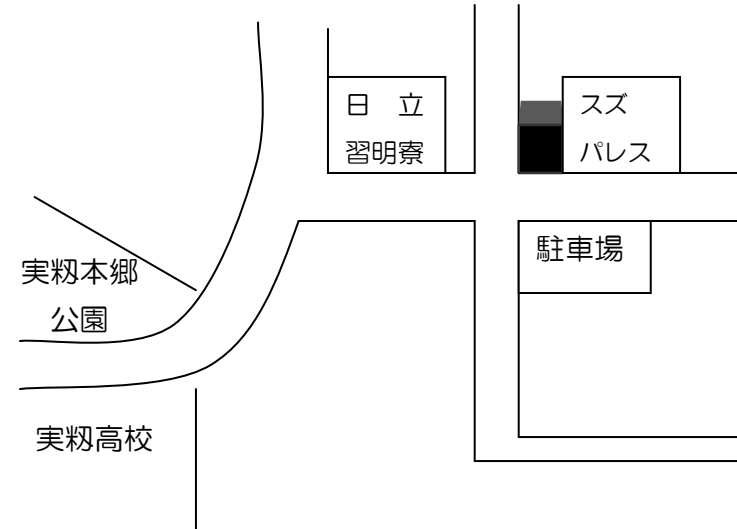

実粉東（実粉1丁目東町会）

※ 実粉小いろは坂（通称） 左折先

実粉南（実粉1丁目南町会）

※ 旧実粉1丁目南集会所 前

実粉1丁目第1（神社下町会）

※東金街道 左折先

実籾 1 丁目第 2 (実籾駅前町会)

※ 実籾 1 号公園入口 横

コスモステージ大久保 (コスモステージ町会)

※コスモステージ・エントランス 右横

実籾 2 丁目第 1 (実籾 2 丁目町会)

※押しボタン式信号 前

実籾 2 丁目第 2 (大日山町会)

※ 大日山町会防災倉庫 横

実籾本郷 (実籾本郷町会)

※ スズパレス (日立習明寮 先 防火水槽前) (ゴミ集積場わき)

実籾 3 丁目 (実籾 3 丁目町会)

※ みもみ幼稚園駐車場入口付近 (現在は行き止まりです)

実籾5丁目第1 (実籾5丁目第1町会)

※ 実籾1号公園入口 横

実籾5丁目第2 (実籾むつみ町会)

実籾6丁目 (実籾6丁目第1町会)

※ 実籾6丁目新集会場 ゴミ集積場のわき

サンクレイドル習志野パセオ