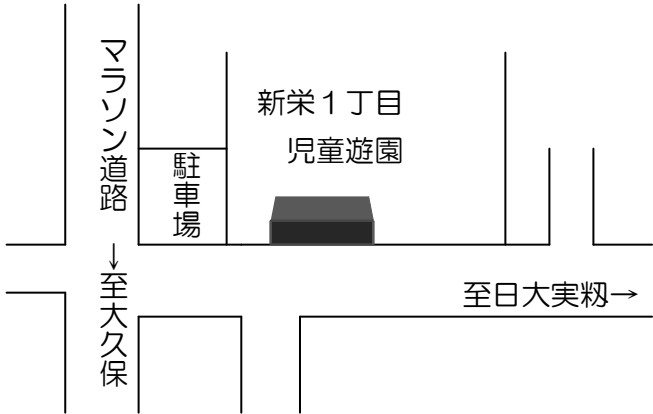

新栄大久保（新栄大久保町会）

※新栄1丁目児童遊園 前

新栄実粉（新栄実粉町会）

※新栄2丁目児童遊園 前（ゴミ集積場と一緒に）

至日大実粉→

サニーハイツ、ライオンズ・ヴィアール

※サニーハイツB棟 横

日大実粉校舎

実粉東（実粉1丁目東町会）

※ 実粉小いろは坂（通称） 左折先

実粉南（実粉1丁目南町会）

※ 旧実粉1丁目南集会所 前

実粉1丁目第1（神社下町会）

※東金街道 左折先

実籾 1 丁目第 2 (実籾駅前町会)

※ 実籾 1 号公園入口 横

コスモステージ大久保 (コスモステージ町会)

※コスモステージ・エントランス 右横

実籾 2 丁目第 1 (実籾 2 丁目町会)

※押しボタン式信号 前

実籾 2 丁目第 2 (大日山町会)

※ 大日山町会防災倉庫 横

実籾本郷 (実籾本郷町会)

※ スズパレス (日立習明寮 先 防火水槽前) (ゴミ集積場わき)