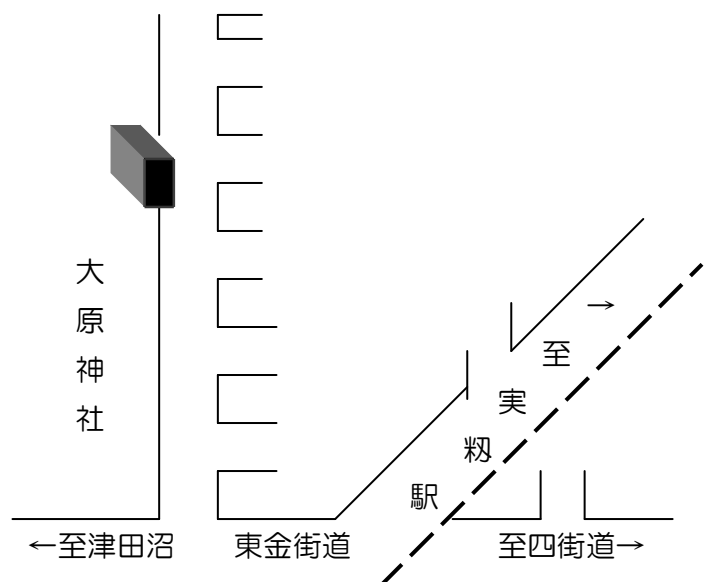

実粉1丁目第1（神社下町会）

※東金街道 左折先