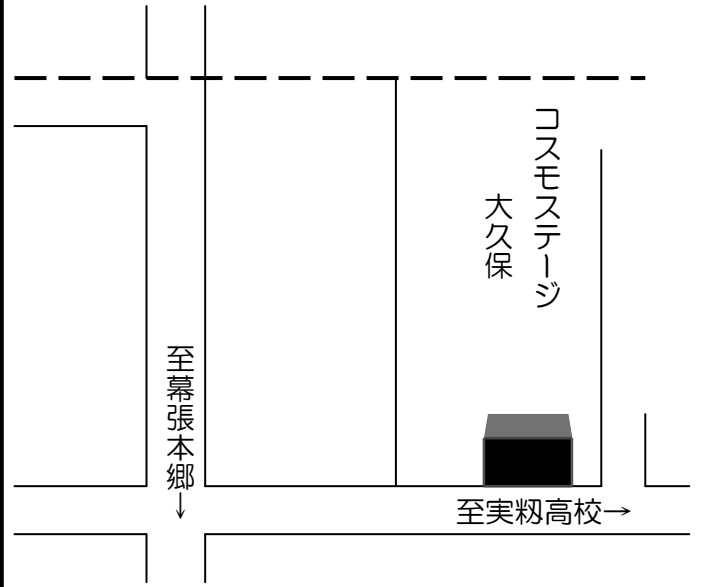

新栄大久保（新栄大久保町会）

※新栄1丁目児童遊園 前

新栄実粉（新栄実粉町会）

※新栄2丁目児童遊園 前（ゴミ集積場と一緒に）

至日大実粉→

サニーハイツ、ライオンズ・ヴィアール

※サニーハイツB棟 横

日大実粉校舎

実粉東（実粉1丁目東町会）

※ 実粉小いろは坂（通称） 左折先

実粉南（実粉1丁目南町会）

※ 旧実粉1丁目南集会所 前

実粉1丁目第1（神社下町会）

※東金街道 左折先

実籾 1 丁目第 2 (実籾駅前町会)

※ 実籾 1 号公園入口 横

コスモステージ大久保 (コスモステージ町会)

※コスモステージ・エントランス 右横

実籾 2 丁目第 1 (実籾 2 丁目町会)

※押しボタン式信号 前

実籾 2 丁目第 2 (大日山町会)

※ 大日山町会防災倉庫 横

実籾本郷 (実籾本郷町会)

※ スズパレス (日立習明寮 先 防火水槽前) (ゴミ集積場わき)