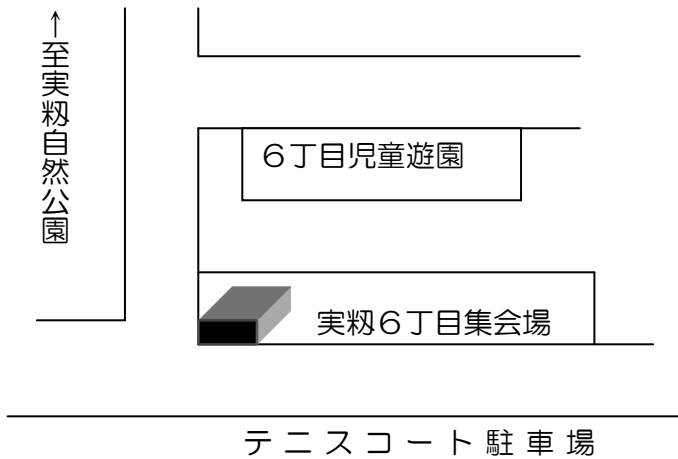

コスモステージ大久保 (コスモステージ町会)

※コスモステージ・エントランス 右横

実籾 2 丁目第 1 (実籾 2 丁目町会)

※押しボタン式信号 前

実籾 2 丁目第 2 (大日山町会)

※ 大日山町会防災倉庫 横

実籾本郷 (実籾本郷町会)

※ スズパレス (日立習明寮 先 防火水槽前) (ゴミ集積場わき)

実籾 3 丁目 (実籾 3 丁目町会)

※ みもみ幼稚園駐車場入口付近 (現在は行き止まりです)

実籾5丁目第1 (実籾5丁目第1町会)

※ 実籾1号公園入口 横

実籾5丁目第2 (実籾むつみ町会)

実籾6丁目 (実籾6丁目第1町会)

※ 実籾6丁目新集会場 ゴミ集積場のわき

サンクレイドル習志野パセオ