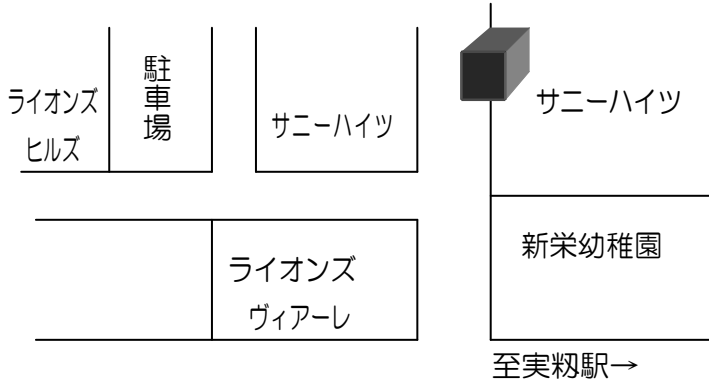

新栄大久保（新栄大久保町会）

※新栄1丁目児童遊園 前

新栄実粉（新栄実粉町会）

※新栄2丁目児童遊園 前（ゴミ集積場と一緒に）

至日大実粉→

サニーハイツ、ライオンズ・ヴィアール

※サニーハイツB棟 横

日大実粉校舎

コスモステージ大久保 (コスモステージ町会)

※コスモステージ・エントランス 右横

実籾 2 丁目第 1 (実籾 2 丁目町会)

※押しボタン式信号 前

実籾 2 丁目第 2 (大日山町会)

※ 大日山町会防災倉庫 横

実籾本郷 (実籾本郷町会)

※ スズパレス (日立習明寮 先 防火水槽前) (ゴミ集積場わき)