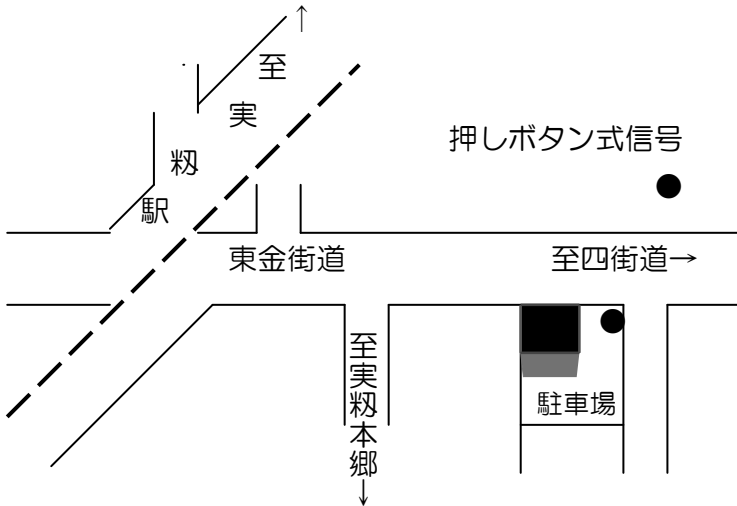

新栄大久保（新栄大久保町会）

※新栄1丁目児童遊園 前

新栄実粉（新栄実粉町会）

※新栄2丁目児童遊園 前（ゴミ集積場と一緒に）

至日大実粉→

サニーハイツ、ライオンズ・ヴィアール

※サニーハイツB棟 横

日大実粉校舎

実粉東（実粉1丁目東町会）

※ 実粉小いろは坂（通称） 左折先

実粉南（実粉1丁目南町会）

※ 旧実粉1丁目南集会所 前

実粉1丁目第1（神社下町会）

※東金街道 左折先

実籾 1 丁目第 2 (実籾駅前町会)

※ 実籾 1 号公園入口 横

コスモステージ大久保 (コスモステージ町会)

※コスモステージ・エントランス 右横

実籾 2 丁目第 1 (実籾 2 丁目町会)

※押しボタン式信号 前

実籾 2 丁目第 2 (大日山町会)

※ 大日山町会防災倉庫 横

実籾本郷 (実籾本郷町会)

※ スズパレス (日立習明寮 先 防火水槽前) (ゴミ集積場わき)