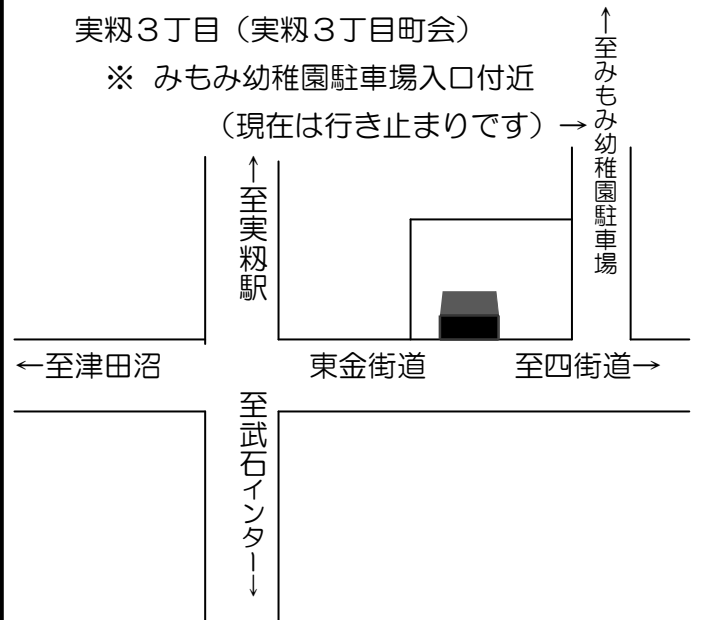

実粉東（実粉1丁目東町会）

※ 実粉小いろは坂（通称） 左折先

実粉南（実粉1丁目南町会）

※ 旧実粉1丁目南集会所 前

実粉1丁目第1（神社下町会）

※東金街道 左折先

実籾 1 丁目第 2 (実籾駅前町会)

※ 実籾 1 号公園入口 横

コスモステージ大久保 (コスモステージ町会)

※コスモステージ・エントランス 右横

実籾 2 丁目第 1 (実籾 2 丁目町会)

※押しボタン式信号 前

実籾 2 丁目第 2 (大日山町会)

※ 大日山町会防災倉庫 横

実籾本郷 (実籾本郷町会)

※ スズパレス (日立習明寮 先 防火水槽前) (ゴミ集積場わき)

実籾 3 丁目 (実籾 3 丁目町会)

※ みもみ幼稚園駐車場入口付近 (現在は行き止まりです)

実籾5丁目第1 (実籾5丁目第1町会)

※ 実籾1号公園入口 横

実籾5丁目第2 (実籾むつみ町会)

実籾6丁目 (実籾6丁目第1町会)

※ 実籾6丁目新集会場 ゴミ集積場のわき

サンクレイドル習志野パセオ