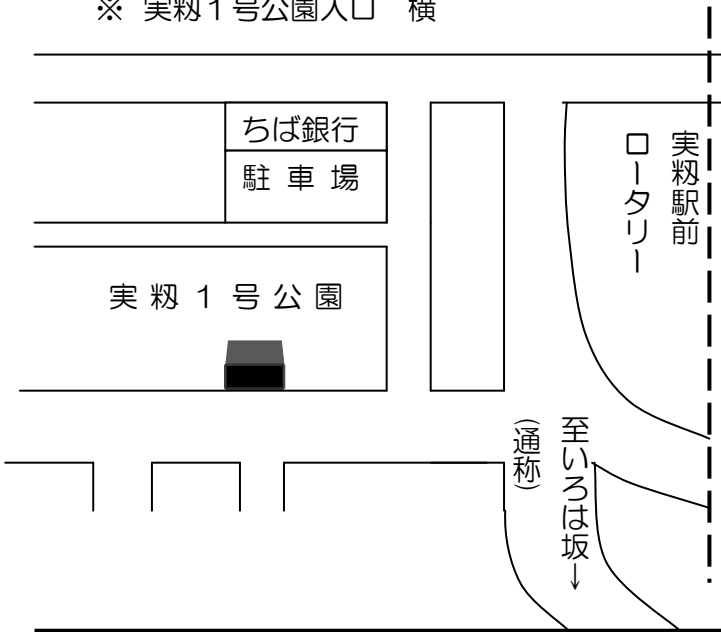

新栄大久保（新栄大久保町会）

※新栄1丁目児童遊園 前

新栄実粉（新栄実粉町会）

※新栄2丁目児童遊園 前（ゴミ集積場と一緒に）

至日大実粉→

サニーハイツ、ライオンズ・ヴィアール

※サニーハイツB棟 横

日大実粉校舎

実粉東（実粉1丁目東町会）

※ 実粉小いろは坂（通称） 左折先

実粉南（実粉1丁目南町会）

※ 旧実粉1丁目南集会所 前

実粉1丁目第1（神社下町会）

※東金街道 左折先

実籾 1 丁目第 2 (実籾駅前町会)

※ 実籾 1 号公園入口 横

コスモステージ大久保 (コスモステージ町会)

※コスモステージ・エントランス 右横

実籾 2 丁目第 1 (実籾 2 丁目町会)

※押しボタン式信号 前

実籾 2 丁目第 2 (大日山町会)

※ 大日山町会防災倉庫 横

実籾本郷 (実籾本郷町会)

※ スズパレス (日立習明寮 先 防火水槽前) (ゴミ集積場わき)