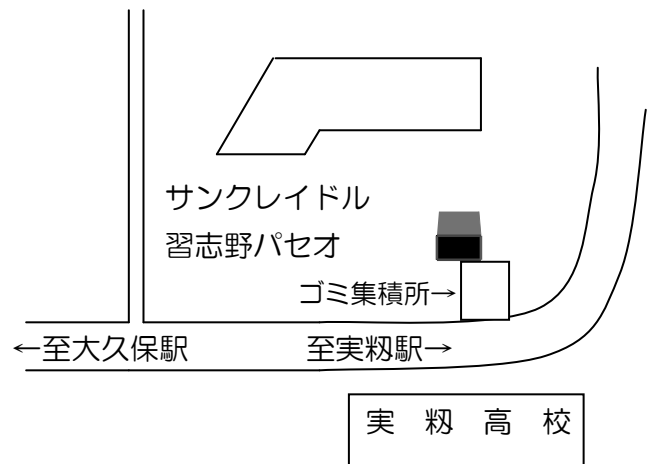

サンクレイドル習志野パセオ

※ ゴミ集積所のわき