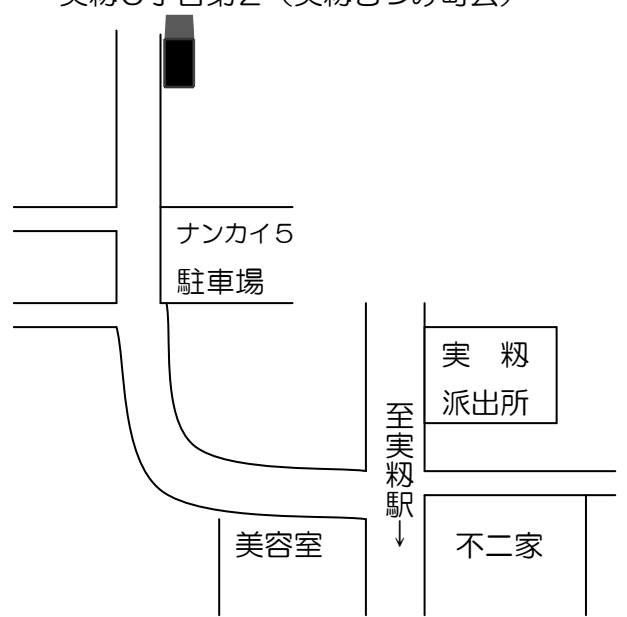

実粉東（実粉1丁目東町会）

※ 実粉小いろは坂（通称） 左折先

実粉南（実粉1丁目南町会）

※ 旧実粉1丁目南集会所 前

実粉1丁目第1（神社下町会）

※東金街道 左折先

実籾 1 丁目第 2 (実籾駅前町会)

※ 実籾 1 号公園入口 横

コスモステージ大久保 (コスモステージ町会)

※コスモステージ・エントランス 右横

実籾 2 丁目第 1 (実籾 2 丁目町会)

※押しボタン式信号 前

実籾 2 丁目第 2 (大日山町会)

※ 大日山町会防災倉庫 横

実籾本郷 (実籾本郷町会)

※ スズパレス (日立習明寮 先 防火水槽前) (ゴミ集積場わき)

実籾 3 丁目 (実籾 3 丁目町会)

※ みもみ幼稚園駐車場入口付近 (現在は行き止まりです)

実籾5丁目第1 (実籾5丁目第1町会)

※ 実籾1号公園入口 横

実籾5丁目第2 (実籾むつみ町会)

実籾6丁目 (実籾6丁目第1町会)

※ 実籾6丁目新集会場 ゴミ集積場のわき

サンクレイドル習志野パセオ