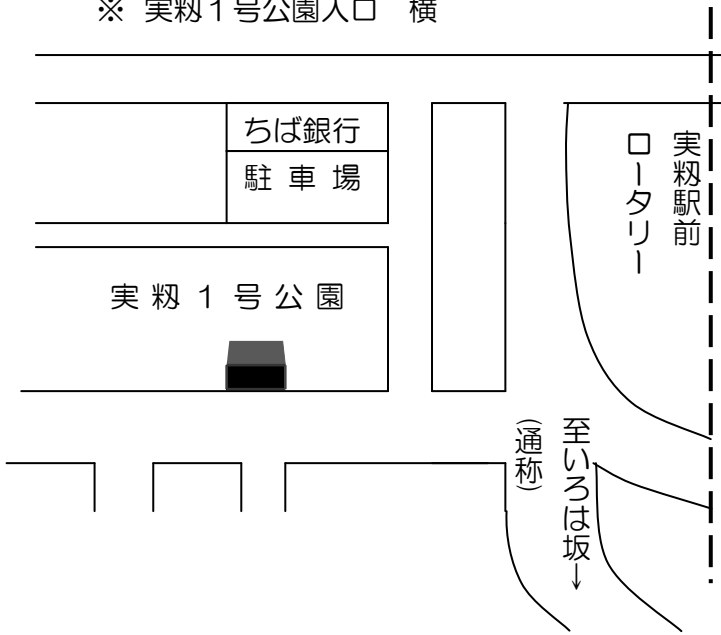

実粉東（実粉1丁目東町会）

※ 実粉小いろは坂（通称） 左折先

実粉南（実粉1丁目南町会）

※ 旧実粉1丁目南集会所 前

実粉1丁目第1（神社下町会）

※東金街道 左折先

実籾 1 丁目第 2 (実籾駅前町会)

※ 実籾 1 号公園入口 横

コスモステージ大久保 (コスモステージ町会)

※コスモステージ・エントランス 右横

実籾 2 丁目第 1 (実籾 2 丁目町会)

※押しボタン式信号 前

実籾 2 丁目第 2 (大日山町会)

※ 大日山町会防災倉庫 横

実籾本郷 (実籾本郷町会)

※ スズパレス (日立習明寮 先 防火水槽前) (ゴミ集積場わき)

実籾 3 丁目 (実籾 3 丁目町会)

※ みもみ幼稚園駐車場入口付近 (現在は行き止まりです)

実籾5丁目第1 (実籾5丁目第1町会)

※ 実籾1号公園入口 横

実籾5丁目第2 (実籾むつみ町会)

実籾6丁目 (実籾6丁目第1町会)

※ 実籾6丁目新集会場 ゴミ集積場のわき

サンクレイドル習志野パセオ