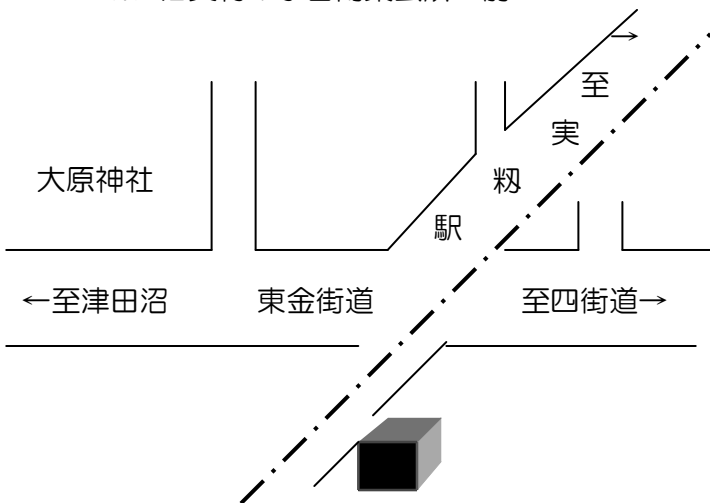

新栄大久保（新栄大久保町会）

※新栄1丁目児童遊園 前

新栄実粉（新栄実粉町会）

※新栄2丁目児童遊園 前（ゴミ集積場と一緒に）

至日大実粉→

サニーハイツ、ライオンズ・ヴィアール

※サニーハイツB棟 横

日大実粉校舎

実粉東（実粉1丁目東町会）

※ 実粉小いろは坂（通称） 左折先

実粉南（実粉1丁目南町会）

※ 旧実粉1丁目南集会所 前

実粉1丁目第1（神社下町会）

※東金街道 左折先

実籾 1 丁目第 2 (実籾駅前町会)

※ 実籾 1 号公園入口 横

コスモステージ大久保 (コスモステージ町会)

※コスモステージ・エントランス 右横

実籾 2 丁目第 1 (実籾 2 丁目町会)

※押しボタン式信号 前

実籾 2 丁目第 2 (大日山町会)

※ 大日山町会防災倉庫 横

実籾本郷 (実籾本郷町会)

※ スズパレス (日立習明寮 先 防火水槽前) (ゴミ集積場わき)