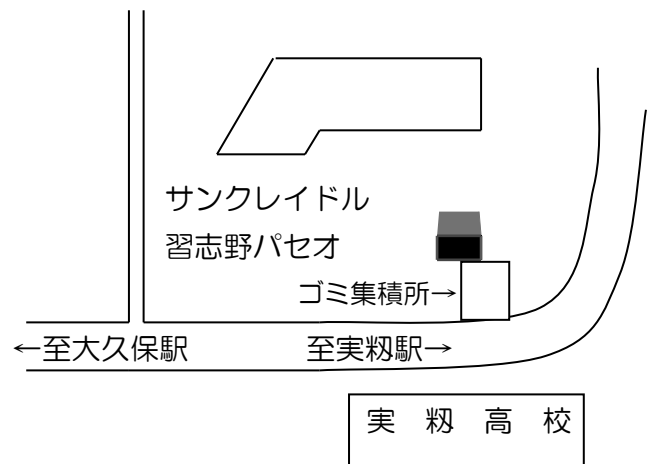

実籾 2 丁目第 2 (大日山町会)

※ 大日山町会防災倉庫 横

実籾本郷 (実籾本郷町会)

※ スズパレス (日立習明寮 先 防火水槽前) (ゴミ集積場わき)

実籾 3 丁目 (実籾 3 丁目町会)

※ みもみ幼稚園駐車場入口付近 (現在は行き止まりです)

実籾5丁目第1 (実籾5丁目第1町会)

※ 実籾1号公園入口 横

実籾5丁目第2 (実籾むつみ町会)

実籾6丁目 (実籾6丁目第1町会)

※ 実籾6丁目新集会場 ゴミ集積場のわき

サンクレイドル習志野パセオ

※ ゴミ集積所のわき

レインボーヒルズ拠点は
ありません。

有価物回収の流れ

千葉県再生資源商業協同組合
習志野支部