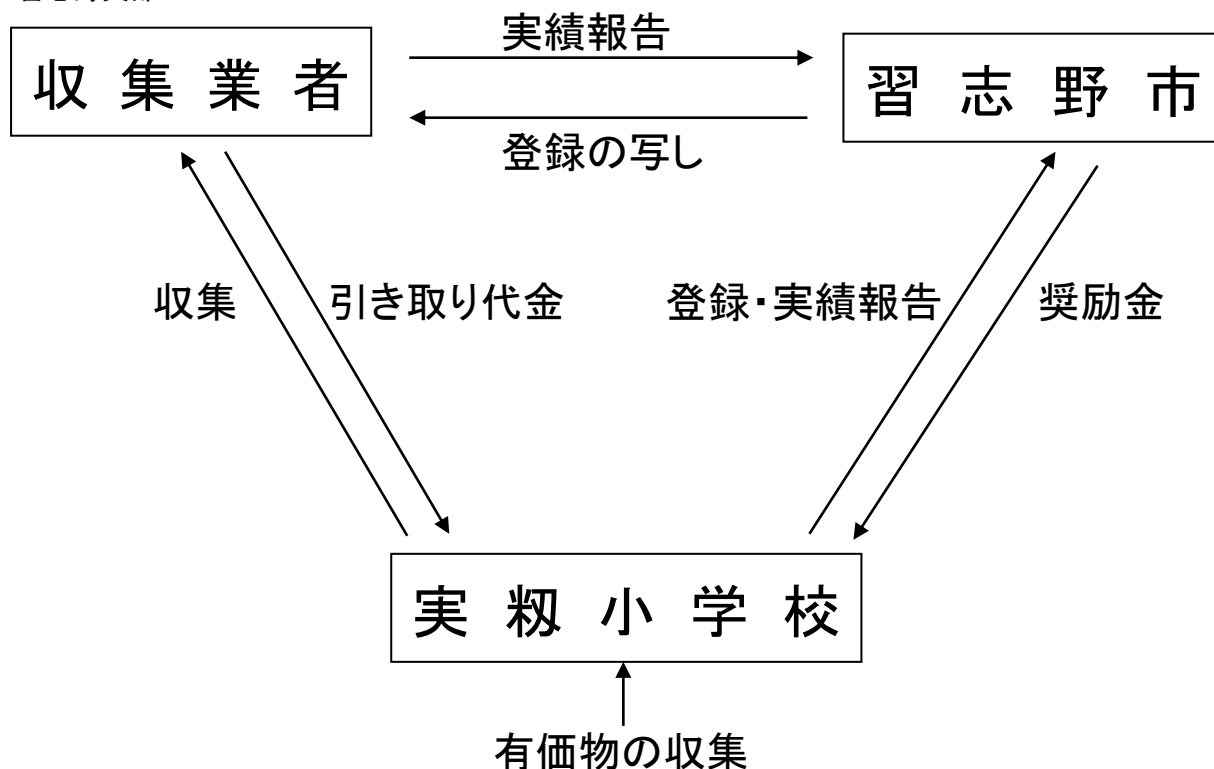

実籾5丁目第2 (実籾むつみ町会)

実籾6丁目 (実籾6丁目第1町会)

※ 実籾6丁目新集会場 ゴミ集積場のわき

サンクレイドル習志野パセオ

※ ゴミ集積所のわき

レインボーヒルズ拠点は
ありません。

有価物回収の流れ

千葉県再生資源商業協同組合
習志野支部