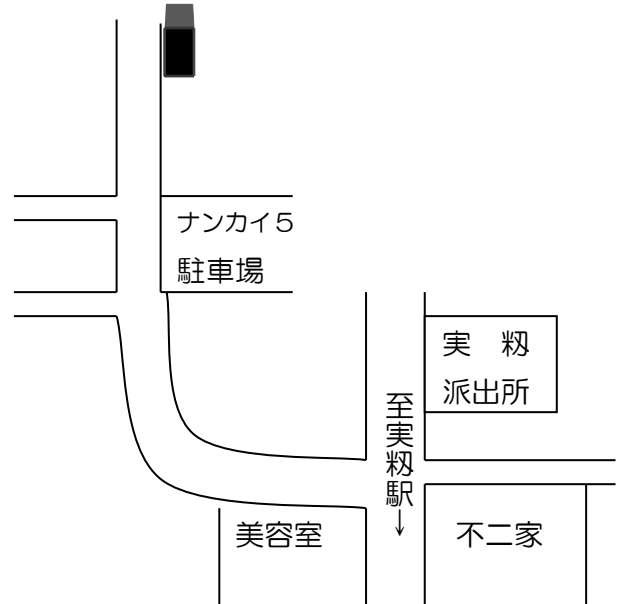

実籾5丁目第2 (実籾むつみ町会)