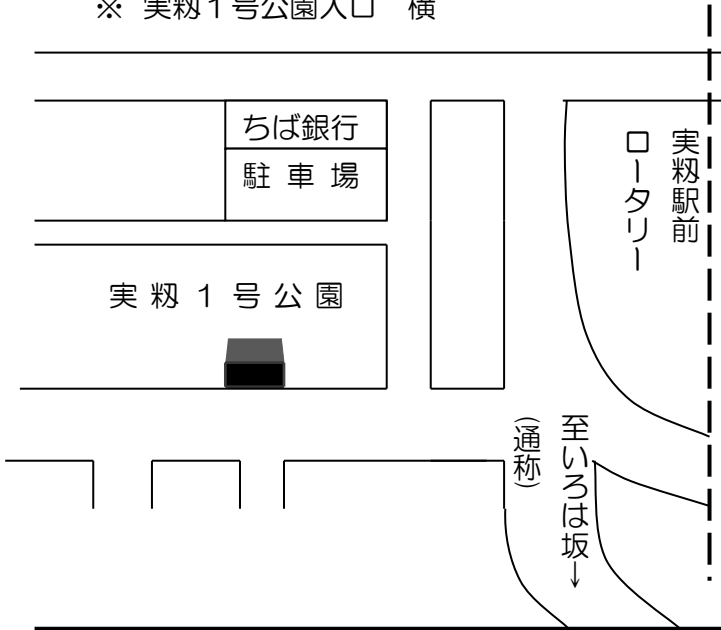

至日大実粉→

サニーハイツ、ライオンズ・ヴィアール

※サニーハイツB棟 横

日大実粉校舎

実粉東（実粉1丁目東町会）

※実粉小いろは坂（通称） 左折先

実粉南（実粉1丁目南町会）

※旧実粉1丁目南集会所 前

実粉1丁目第1（神社下町会）

※東金街道 左折先

実籾 1 丁目第 2 (実籾駅前町会)

※ 実籾 1 号公園入口 横

コスモステージ大久保 (コスモステージ町会)

※コスモステージ・エントランス 右横

実籾 2 丁目第 1 (実籾 2 丁目町会)

※押しボタン式信号 前