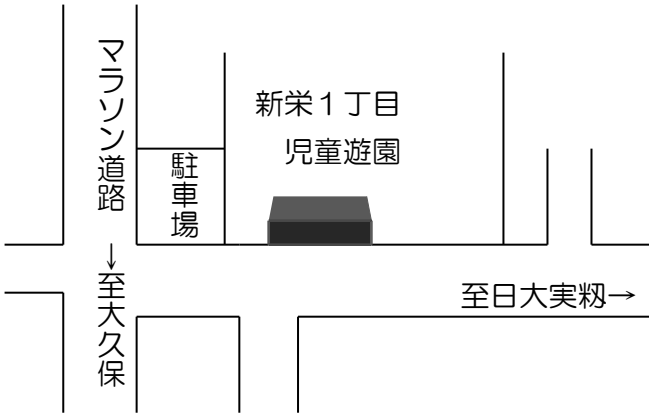

ペットフード缶、ツナ缶、ミルク缶など

× ビールびん以外の全て

1升ビン、ワインビンなど

× ペットボトル、せともの、乾電池など

新栄大久保（新栄大久保町会）

※新栄1丁目児童遊園 前

新栄実粉（新栄実粉町会）

※新栄2丁目児童遊園 前（ゴミ集積場と一緒）

至日大実粉→

サニーハイツ、ライオンズ・ヴィアール

※サニーハイツB棟 横

日大実粉校舎

実粉東（実粉1丁目東町会）

※実粉小いろは坂（通称） 左折先

実粉南（実粉1丁目南町会）

※旧実粉1丁目南集会所 前