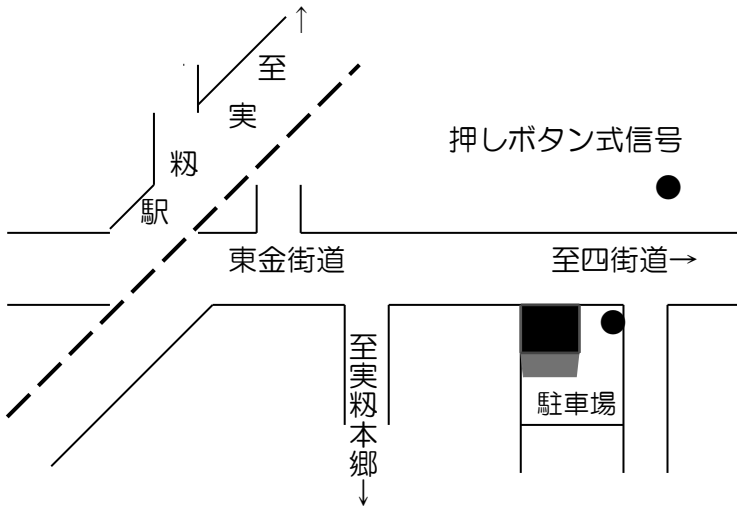

至日大実粉→

サニーハイツ、ライオンズ・ヴィアール

※サニーハイツB棟 横

日大実粉校舎

実粉東（実粉1丁目東町会）

※実粉小いろは坂（通称） 左折先

実粉南（実粉1丁目南町会）

※旧実粉1丁目南集会所 前

実粉1丁目第1（神社下町会）

※東金街道 左折先

実籾 1 丁目第 2 (実籾駅前町会)

※ 実籾 1 号公園入口 横

コスモステージ大久保 (コスモステージ町会)

※コスモステージ・エントランス 右横

実籾 2 丁目第 1 (実籾 2 丁目町会)

※押しボタン式信号 前

実籾 2 丁目第 2 (大日山町会)

※ 大日山町会防災倉庫 横

実籾本郷 (実籾本郷町会)

※ スズパレス (日立習明寮 先 防火水槽前) (ゴミ集積場わき)

実籾 3 丁目 (実籾 3 丁目町会)

※ みもみ幼稚園駐車場入口付近 (現在は行き止まりです)

実籾5丁目第1 (実籾5丁目第1町会)

※ 実籾1号公園入口 横