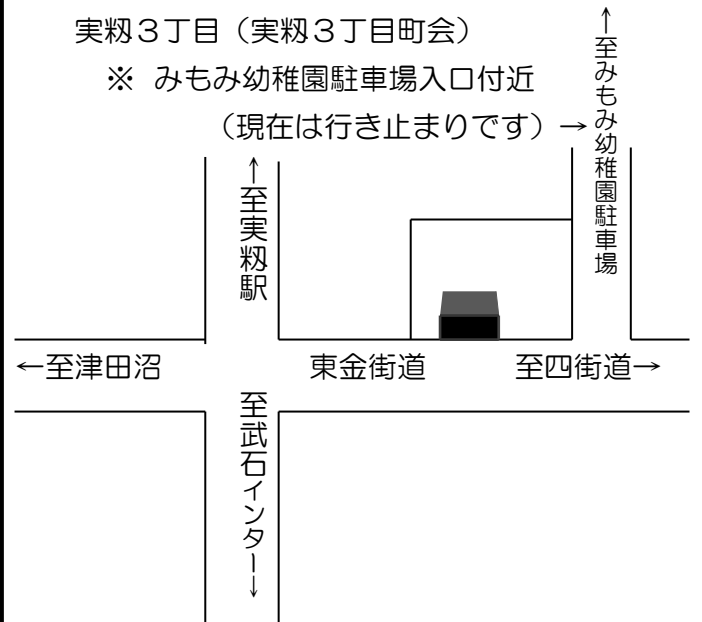

実籾 2 丁目第 2 (大日山町会)

※ 大日山町会防災倉庫 横

実籾本郷 (実籾本郷町会)

※ スズパレス (日立習明寮 先 防火水槽前) (ゴミ集積場わき)

実籾 3 丁目 (実籾 3 丁目町会)

※ みもみ幼稚園駐車場入口付近 (現在は行き止まりです)

実籾5丁目第1 (実籾5丁目第1町会)

※ 実籾1号公園入口 横