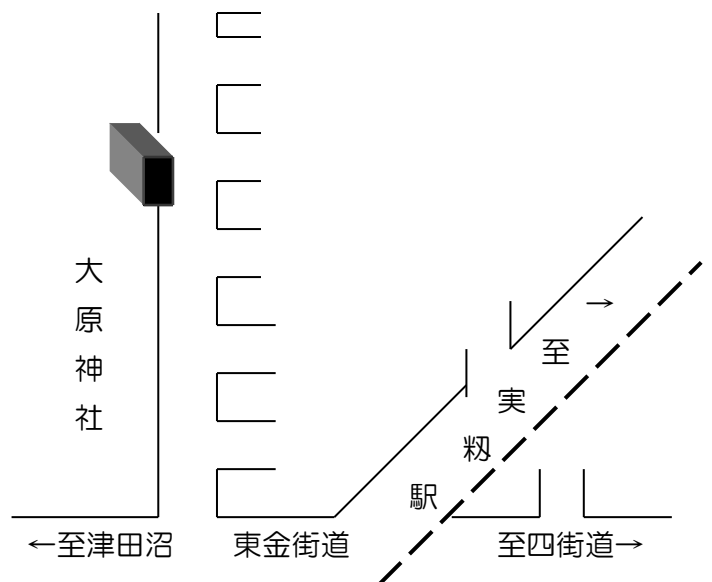

実粉1丁目第1（神社下町会）

※東金街道 左折先