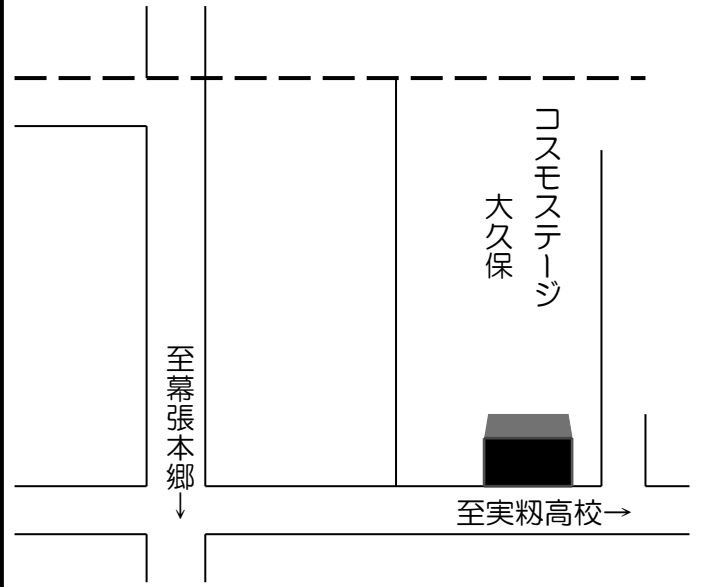

至日大実粉→

サニーハイツ、ライオンズ・ヴィアール

※サニーハイツB棟 横

日大実粉校舎

実粉東（実粉1丁目東町会）

※実粉小いろは坂（通称） 左折先

実粉南（実粉1丁目南町会）

※旧実粉1丁目南集会所 前

実粉1丁目第1（神社下町会）

※東金街道 左折先

実籾 1 丁目第 2 (実籾駅前町会)

※ 実籾 1 号公園入口 横

コスモステージ大久保 (コスモステージ町会)

※コスモステージ・エントランス 右横

実籾 2 丁目第 1 (実籾 2 丁目町会)

※押しボタン式信号 前

実籾 2 丁目第 2 (大日山町会)

※ 大日山町会防災倉庫 横

実籾本郷 (実籾本郷町会)

※ スズパレス (日立習明寮 先 防火水槽前) (ゴミ集積場わき)

実籾 3 丁目 (実籾 3 丁目町会)

※ みもみ幼稚園駐車場入口付近 (現在は行き止まりです)

実籾5丁目第1 (実籾5丁目第1町会)

※ 実籾1号公園入口 横