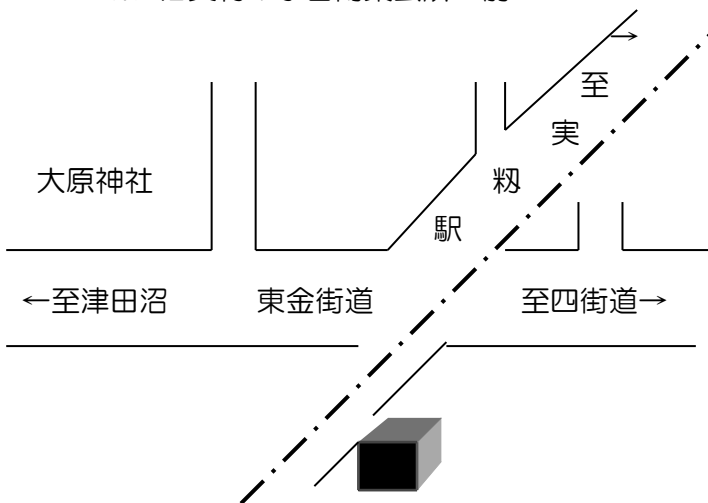

至日大実粉→

サニーハイツ、ライオンズ・ヴィアール

※サニーハイツB棟 横

日大実粉校舎

実粉東（実粉1丁目東町会）

※実粉小いろは坂（通称） 左折先

実粉南（実粉1丁目南町会）

※旧実粉1丁目南集会所 前

実粉1丁目第1（神社下町会）

※東金街道 左折先

実籾 1 丁目第 2 (実籾駅前町会)

※ 実籾 1 号公園入口 横

コスモステージ大久保 (コスモステージ町会)

※コスモステージ・エントランス 右横

実籾 2 丁目第 1 (実籾 2 丁目町会)

※押しボタン式信号 前