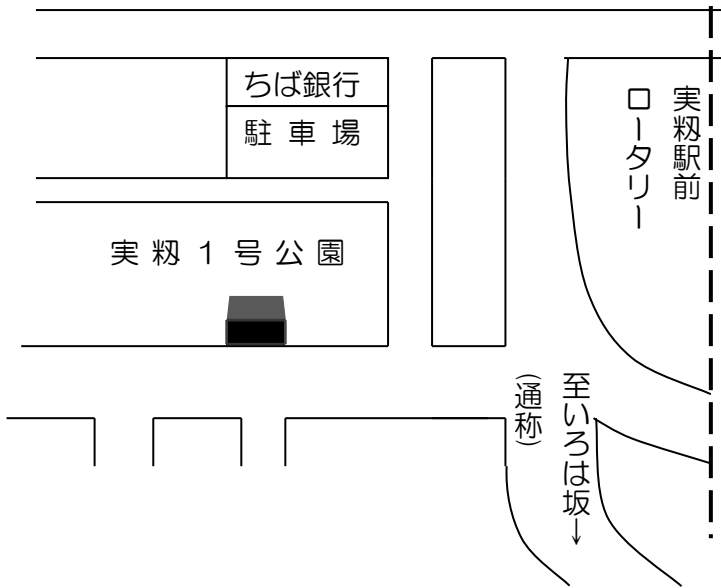

実籾 2 丁目第 2 (大日山町会)

※ 大日山町会防災倉庫 横

実籾本郷 (実籾本郷町会)

※ スズパレス (日立習明寮 先 防火水槽前) (ゴミ集積場わき)

実籾 3 丁目 (実籾 3 丁目町会)

※ みもみ幼稚園駐車場入口付近 (現在は行き止まりです)

実籾5丁目第1 (実籾5丁目第1町会)

※ 実籾1号公園入口 横